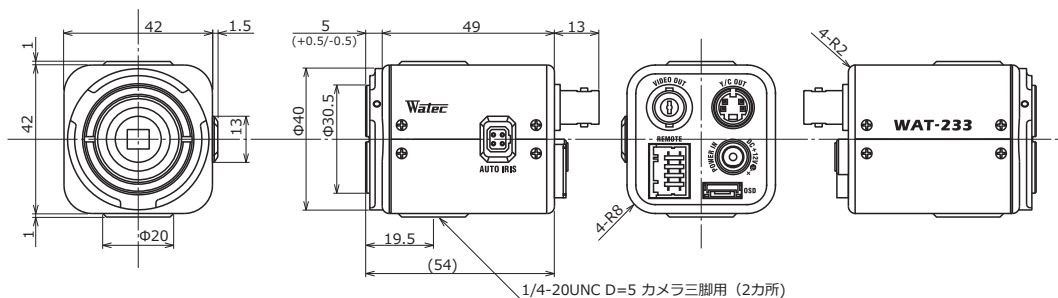

外形寸法図

仕 様

ビデオ規格		NTSC	PAL
撮像素子		1/3 型 960H インターライン転送 CCD 固体撮像素子	
有効画素数		976(H)×494(V)	976(H)×582(V)
セルサイズ		5.0μm(H)×7.4μm(V)	5.0μm(H)×6.25μm(V)
撮像方式		Ye、Cy、Mg、G 補色モザイクオンチップフィルタ	
同期方式		内部同期	
走査方式		2:1 インターレース	
映像出力	BNC	コンポジットビデオ: 1.0 V(p-p) 75Ω (不平衡)	
	Y/C	Y: 1.0V(p-p)、C: 0.3V(p-p) 75Ω	
解像度 (H)		650TV 本以上 (画面中央)	
最低被写体照度	カラー	0.01 lx F1.2 (AGC=ON、Shutter=OFF、NR=ON、γ=0.45)	
		0.0006 lx F1.2 (AGC=ON、Shutter=x16、NR=ON、γ=0.45)	
	モノクロ	0.0005 lx F1.2 (AGC=ON、Shutter=OFF、NR=ON、γ=0.45)	
		0.00003 lx F1.2 (AGC=ON、Shutter=x16、NR=ON、γ=0.45)	
S/N		50dB 以上 (AGC=2dB、γ=1.0)	
機能設定と通信		OSD (オンスクリーンディスプレイ) / RS-485 (Pelco-D)、リモコン	
AE モード	電子シャッター	低速シャッター x2、x4、x8、x16、x32、x64、x128、x256 (フィールド)	
		1/60、1/100 (秒)	1/50、1/120 (秒)
	電子アイリス	1/250、1/500、1/1000、1/2000、1/4000、1/10000 (秒)	
		1/60 ~ 1/100000 (秒)	
		x16 ~ 1/100000 (秒)	
ホワイトバランス		ATW (カラーローリング抑制)、PWB、MWB、PRESET (4種類)	
AGC		HI: 2 ~ 44dB / LO: 2 ~ 32dB	
MGC		2 ~ 44dB (1dB 毎の段階選択可能)	
Day/Night		Auto (レベル調整可能) / Manual / External	
ガンマ特性		9 段階設定 (1.0/0.8/0.7/0.6/0.55/0.5/0.45/0.4/0.35)	
ノイズリダクション		3DNR ON (レベル調整可能) / OFF	
ワイドダイナミックレンジ		WDR (Wide Dynamic Range) ON (レベル調整可能) / OFF	
動体検出		ON (エリア / 感度設定 / アラーム出力) / OFF	
レンズアイリス		Video / DC (EIA) 配列、自動認識切換	
逆光補正		ON / OFF	
HSBLC (ハイライト BLC)		ON / OFF	
白点補正		最大 64 点	
霧補正		ON (レベル調整可能) / OFF	
デジタルズーム		x2 ~ 256 (ZOOM/PAN/TILT)	
プライバシーマスク		15masks	
ミラー反転		V-FLIP / H-FRIP / HV-FLIP	
電源電圧 / 消費電力		DC+12V±10% / 1.62W (135mA)	
動作 / 保管温度		-10 ~ +50°C / -30 ~ +70°C	
動作 / 保管湿度		95%RH 以下 (結露しないこと)	
レンズマウント		CS マウント (バックフォーカス調整可能)	
質量		約 150g	
付属品		WPDC12 (DC プラグ)、AIC-G (アイリスプラグ)、六角レンチ、I/O ケーブル、RC-01 (専用リモコン)	